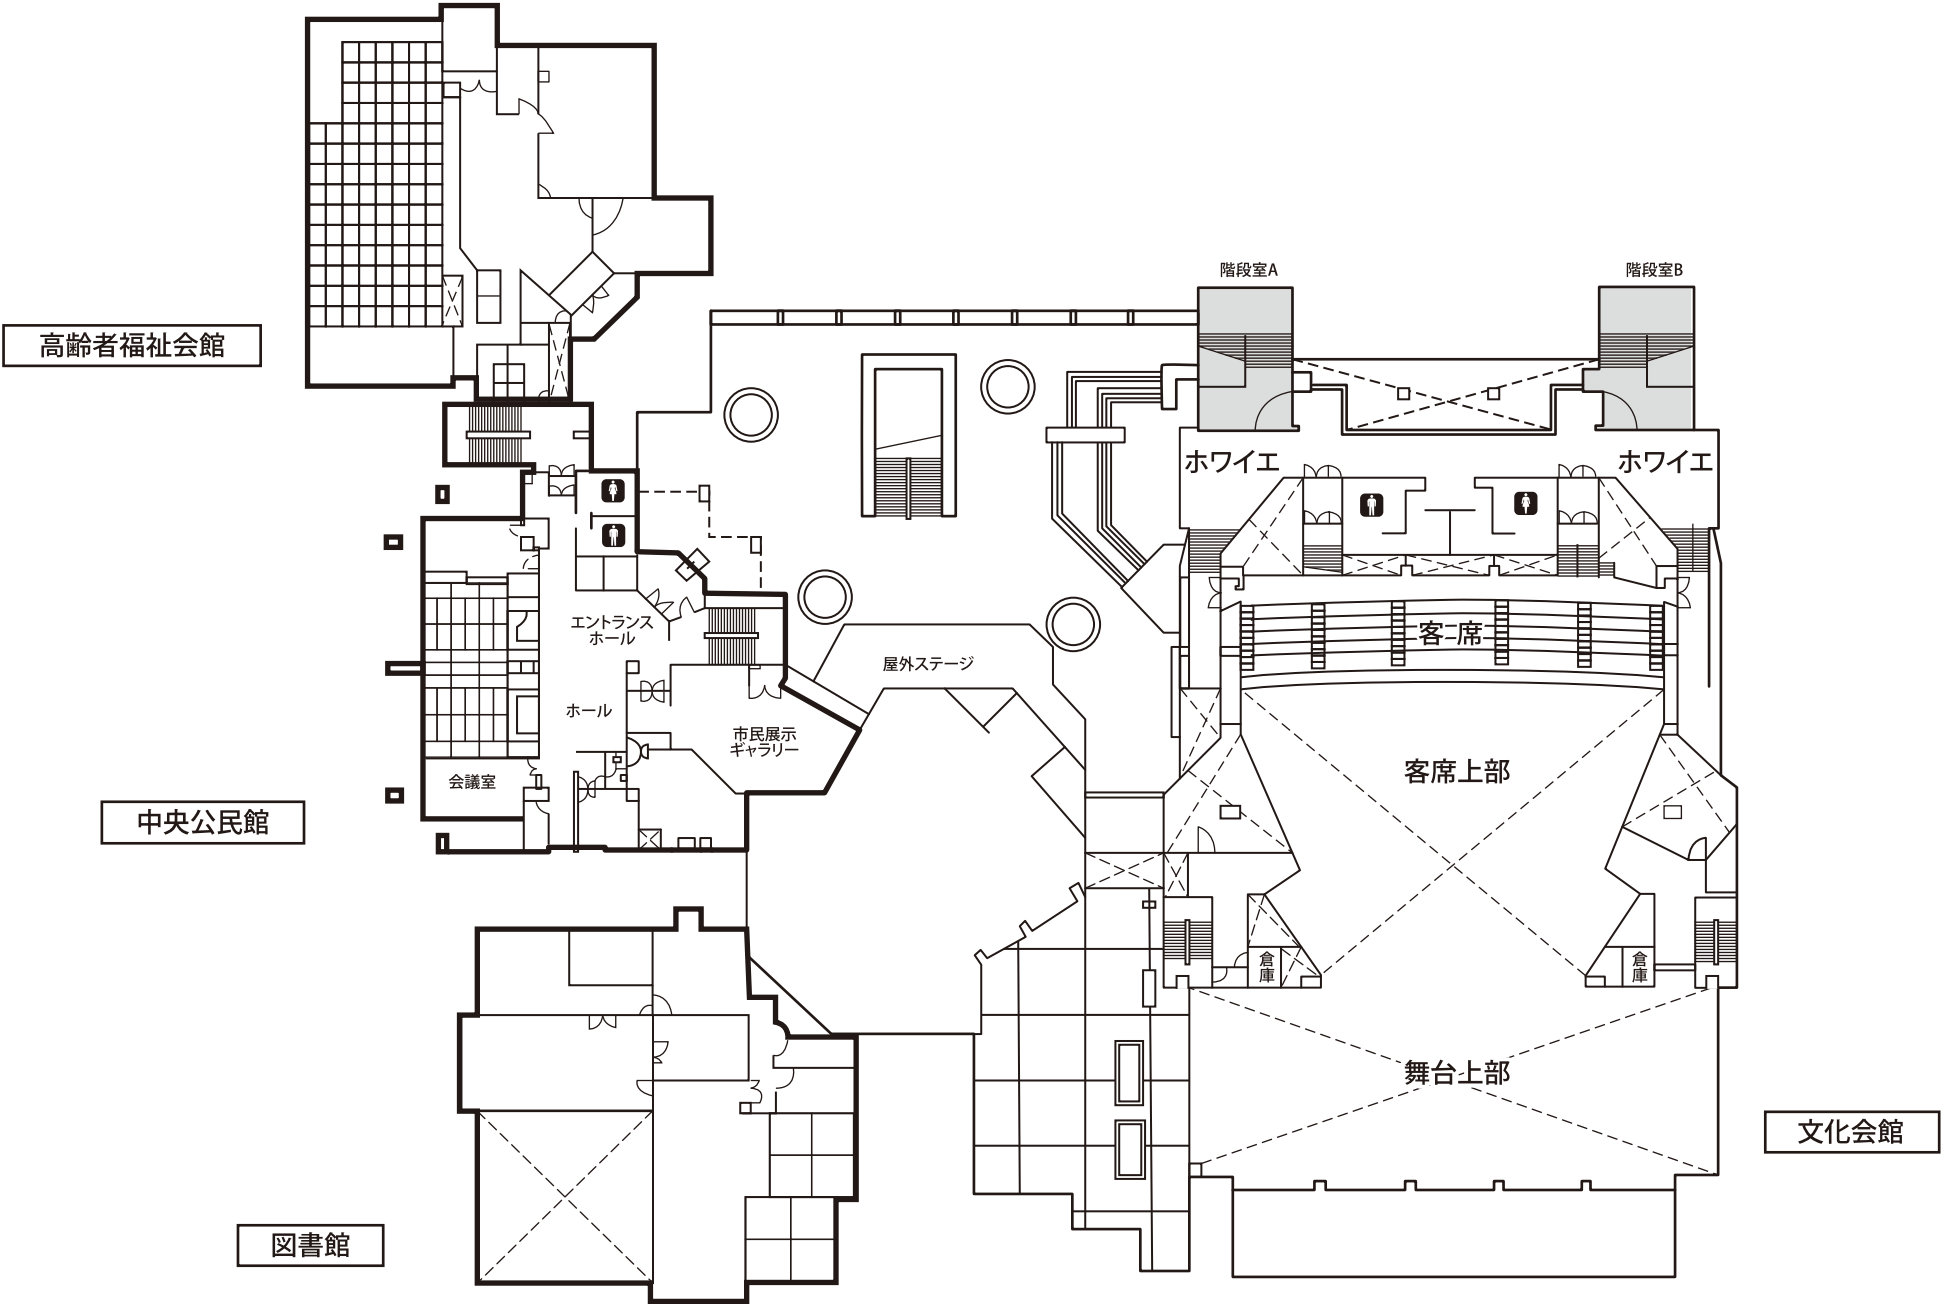

綾瀬市文化会館  
フロアマップ 1階

綾瀬市文化会館  
フロアマップ 2階

高齢者福祉会館

中央公民館

図書館

文化会館