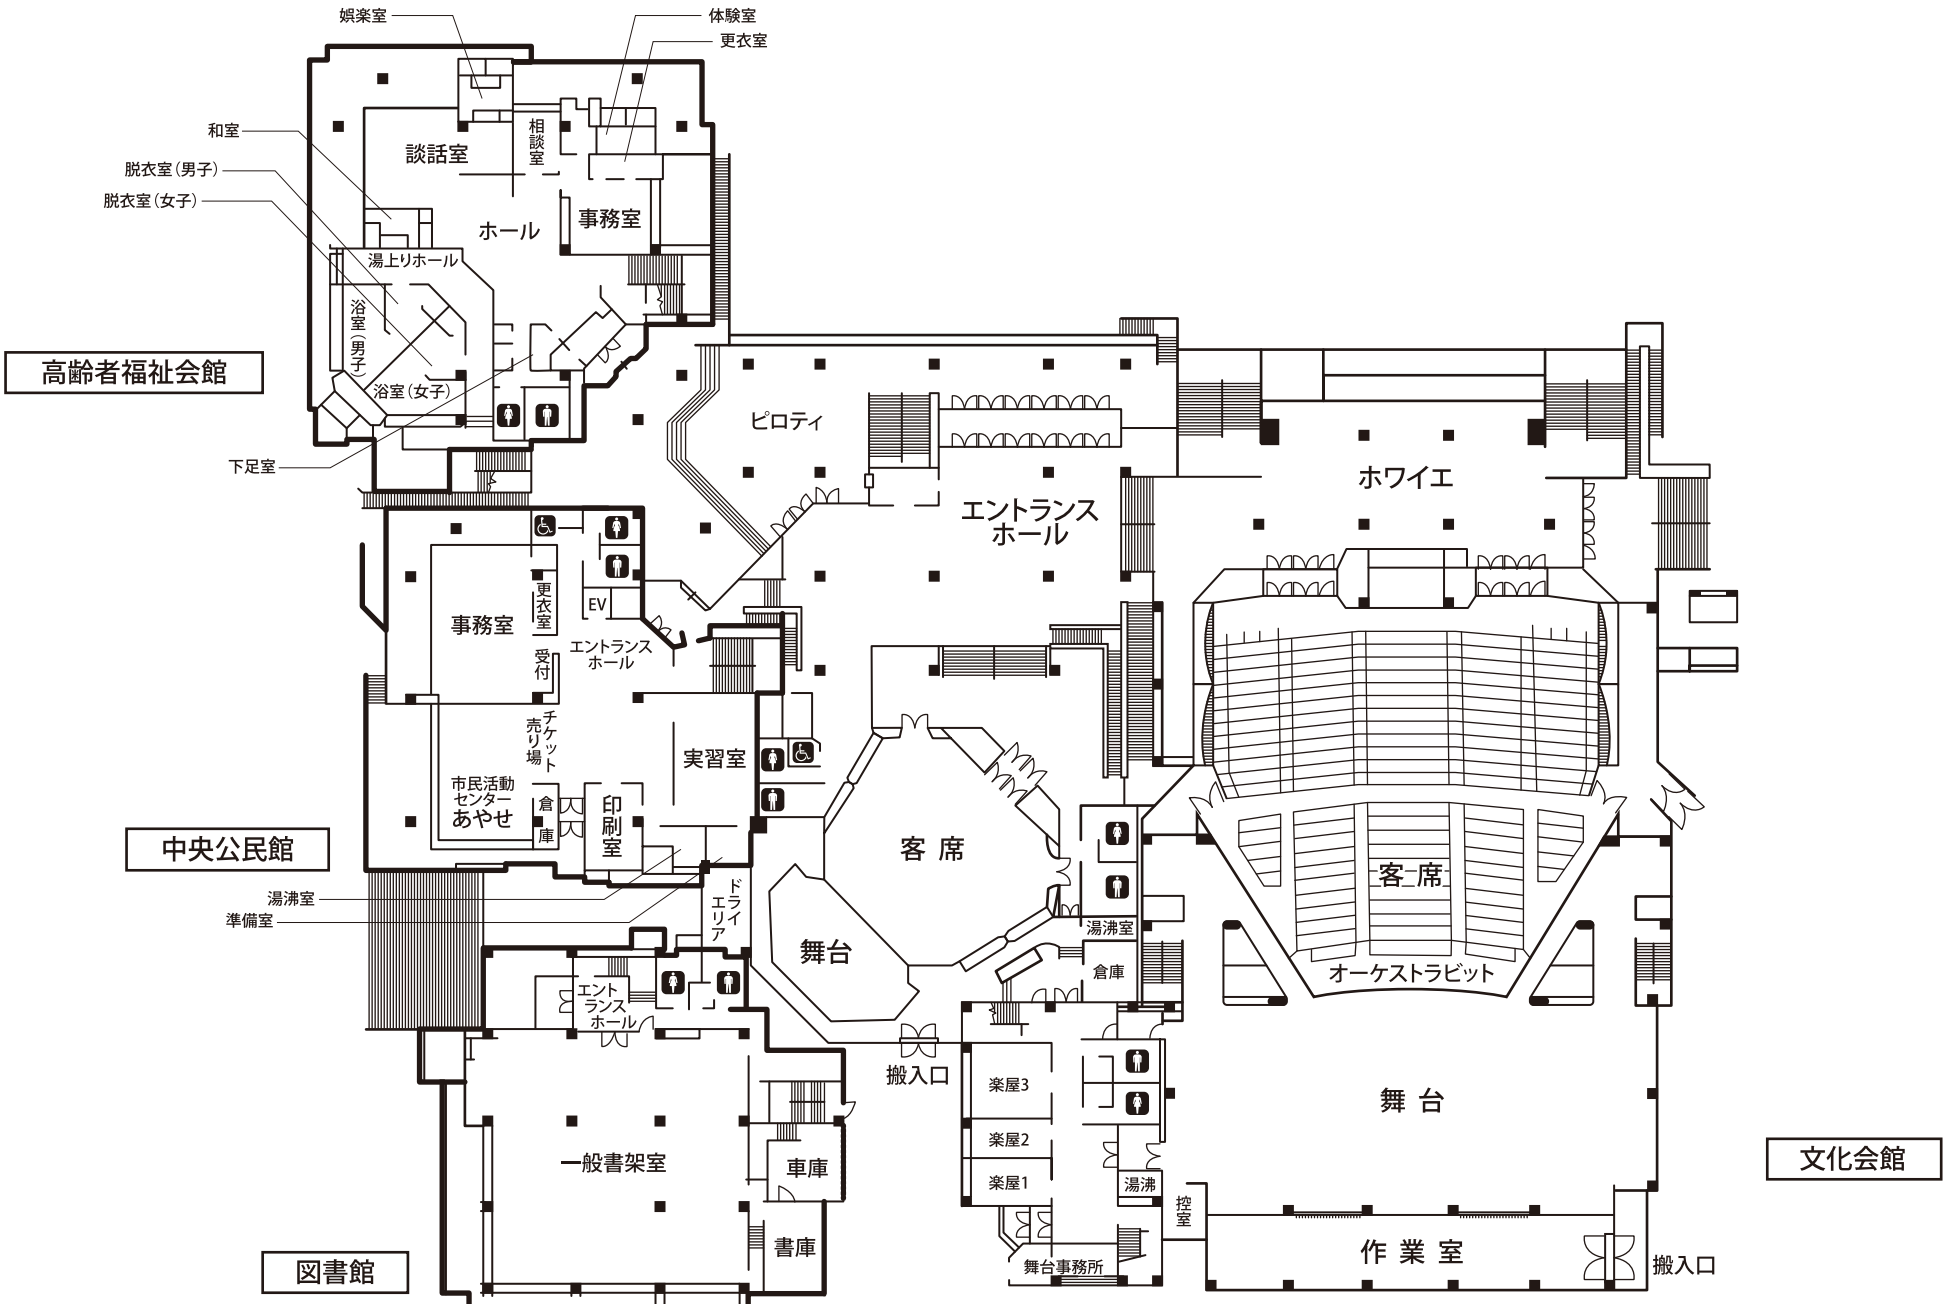

綾瀬市文化会館  
フロアマップ 1階

綾瀬市文化会館  
フロアマップ 2階

高齢者福祉会館

中央公民館

図書館

文化会館